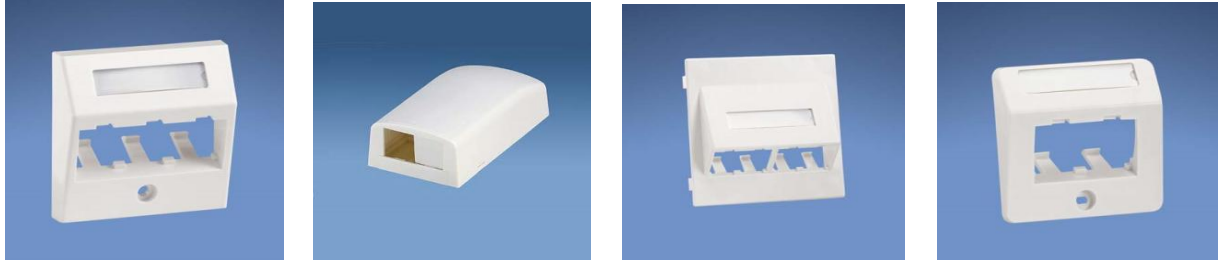

# Panduit Mini-Com system

## Audio og Video Moduler

	PCMHDMAW	Mini-Com HDMI 1.3a modul, Gjennomføring
	PCMD15HDWH	Mini-Com VGA modul med skrutilkobling
	PCMDBIWX	Mini-Com VGA / D-Sub brakett
	PCMUSBAAW	Mini-Com USB A modul gjennomføring
	PCMSVSIW	Mini-Com S-Video modul, Gjennomføring
	PCJSVIWS	Mini-Com S-Video modul, 110 kobling
	PCMRPRIW	Mini-Com RCA modul rød, Gjennomføring
	PCJRWIWR	Mini-Com RCA Modul Rød, 110-kobling
	PCMRPWIW	Mini-Com RCA modul hvit, Gjennomføring
	PCJRWIWH	Mini-Com RCA modul hvit, 110-kobling