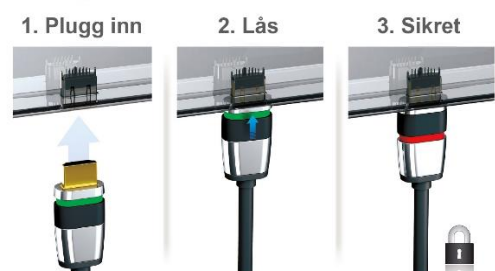

Skjerm 2: Aluminium folie (100%)

Skjerm 3: Flettet kobber (100%)

Ytterkappe

Fleksibel PVC. Sort, blå eller gul

Kan også leveres med halogenfri kappe

Ytterdiameter

Diameter 6,0mm

Kontakt 1

HDMI Type A 19-pin ULS™

ATC sertifisert

24 karat gullbelagt

Kontakt 2

HDMI Type A 19-pin ULS™

ATC sertifisert

24 karat gullbelagt

Støttede standarder